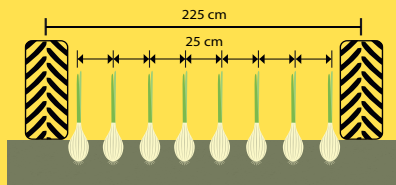

Déterminez le nombre de plants par mètre et trouvez facilement le bon réglage dans le tableau des pignons.

La Koningsplanter

La planteuse de précision PP de WIFO dispose de l'élément de plantation renommé de la Koningsplanter. La Koningsplanter a prouvé au fil des années qu'elle permettait de porter la plantation d'oignons à un niveau supérieur. La PP est conviviale et facile à régler en fonction de la distance de plantation souhaitée. En raison de la suspension parallèle du soc, non seulement la distance mais aussi la profondeur restent constantes.

Options et versions:

- Espacement des rangs plus large pour les échalotes ou la culture biologique
- Écartement des roues différent
- Construction traînée plutôt que suspendue
- Rehausse de trémie
- Kit de pulvérisation
- Clôture de rang
- Contrôle d'anomalie
- Entraînement hydraulique

PP50 - 5 rangs
Largeur voie 150

PP150 - 15 rangs
Largeur voie 150

PP100 - 10 rangs | PP110 - 11 rangs
Largeur voie 300 cm

PP60 - 6 rangs
Largeur voie 180 cm

PP120 - 12 rangs
Largeur voie 180 cm

PP70 - 7 rangs
Largeur voie 200 cm

PP150 - 15 rangs
Largeur voie 200 cm

PP80 - 8 rangs
Largeur voie 225 cm

PP160 - 16 rangs
Largeur voie 225 cm

Configurations différentes sur demande

PLANTEUSE D'OIGNONS DE PRÉCISION

WIFO-Anema BV ■ www.wifo.nl ■ info@wifo.nl ■ T +31 (0)518-411318