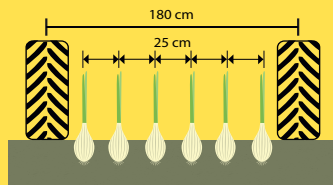

1. Canal d'alimentation
2. Canal de séparation
3. Bande transporteuse et tapis à tétines
4. Roue de jauge et de pression
5. Soc

Précision à haute capacité

Avec la planteuse de précision PP de WIFO, vous plantez à des distances précises avec une vitesse d'avancement de 6 km par heure. Grâce à cela, la planteuse de précision PP atteint le double de la capacité d'un système de plantation d'oignons pneumatique (maximum 3 km par heure).

Déterminez le nombre de plants par mètre et trouvez facilement le bon réglage dans le tableau des pignons.

La Koningsplanter

La planteuse de précision PP de WIFO dispose de l'élément de plantation renommé de la Koningsplanter. La Koningsplanter a prouvé au fil des années qu'elle permettait de porter la plantation d'oignons à un niveau supérieur. La PP est conviviale et facile à régler en fonction de la distance de plantation souhaitée. En raison de la suspension parallèle du soc, non seulement la distance mais aussi la profondeur restent constantes.

Options et versions:

- Espacement des rangs plus large pour les échalotes ou la culture biologique
- Écartement des roues différent
- Construction traînée plutôt que suspendue
- Rehausse de trémie
- Kit de pulvérisation
- Clôture de rang
- Contrôle d'anomalie
- Entraînement hydraulique

PP50 - 5 rangs
Largeur voie 150

PP150 - 15 rangs
Largeur voie 150

PP100 - 10 rangs | PP110 - 11 rangs
Largeur voie 300 cm

PP60 - 6 rangs
Largeur voie 180 cm

PP120 - 12 rangs
Largeur voie 180 cm

PP70 - 7 rangs
Largeur voie 200 cm