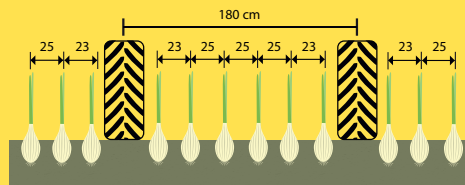

Déterminez le nombre de plants par mètre et trouvez facilement le bon réglage dans le tableau des pignons.

La Koningsplanter

La planteuse de précision PP de WIFO dispose de l'élément de plantation renommé de la Koningsplanter. La Koningsplanter a prouvé au fil des années qu'elle permettait de porter la plantation d'oignons à un niveau supérieur. La PP est conviviale et facile à régler en fonction de la distance de plantation souhaitée. En raison de la suspension parallèle du soc, non seulement la distance mais aussi la profondeur restent constantes.

Options et versions:

- Espacement des rangs plus large pour les échalotes ou la culture biologique
- Écartement des roues différent
- Construction traînée plutôt que suspendue
- Rehausse de trémie
- Kit de pulvérisation
- Clôture de rang
- Contrôle d'anomalie
- Entraînement hydraulique

PP50 - 5 rangs
Largeur voie 150

PP150 - 15 rangs
Largeur voie 150

PP100 - 10 rangs | PP110 - 11 rangs
Largeur voie 300 cm

PP60 - 6 rangs
Largeur voie 180 cm

PP120 - 12 rangs
Largeur voie 180 cm

PP70 - 7 rangs
Largeur voie 200 cm

PP150 - 15 rangs
Largeur voie 200 cm

PP80 - 8 rangs
Largeur voie 225 cm

PP160 - 16 rangs
Largeur voie 225 cm

Configurations différentes sur demande

PLANTEUSE D'OIGNONS DE PRÉCISION

WIFO-Anema BV ■ www.wifo.nl ■ info@wifo.nl ■ T +31 (0)518-411318