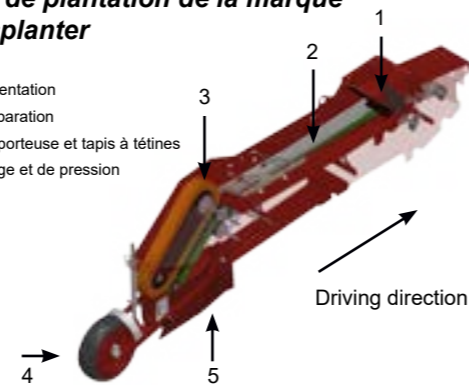

PLANTEUSE D'OIGNONS DE PRÉCISION

La plantation d'oignons, la nouvelle norme

Plantation d'oignons avec la précision d'un semis. C'est dans ce but que WIFO a développé le système unique de plantation de précision (PP). La planteuse de précision PP est la solution pour planter du matériel de semence de haute qualité de 8 à 35 mm (en option jusqu'à 50 mm). Outre pour la plantation d'oignons, la planteuse de précision PP peut également être utilisée pour les échalotes, l'ail et les mini-tubercules.

Une plantation efficace pour un résultat maximal

Un rendement élevé commence par une distance de plantation régulière. Avec le système de plantation de précision PP, WIFO porte la plantation d'oignons à un niveau supérieur, en garantissant une distance de plantation régulière. Les oignons ont ainsi suffisamment d'espace pour se développer, ce qui se traduit par une levée régulière, des bulbes uniformes et un rendement optimal et d'excellente qualité. Le système de plantation de précision PP réduit le nombre de doublons au minimum, ce qui vous permet d'utiliser le matériel de plantation de manière optimale.

1. Canal d'alimentation
2. Canal de séparation
3. Bande transporteuse et tapis à tétines
4. Roue de jauge et de pression
5. Soc

Précision à haute capacité

Avec la planteuse de précision PP de WIFO, vous plantez à des distances précises avec une vitesse d'avancement de 6 km par heure. Grâce à cela, la planteuse de précision PP atteint le double de la capacité d'un système de plantation d'oignons pneumatique (maximum 3 km par heure).

La planteuse de précision PP dispose d'une trémie facile à remplir. Depuis la trémie, le matériel de plantation est acheminé vers les éléments de plantation par des clapets de dosage réglables. Ici, le système vibrant aligne les oignons sur une seule rangée, après quoi ils sont positionnés avec précision par le tapis à tétines.