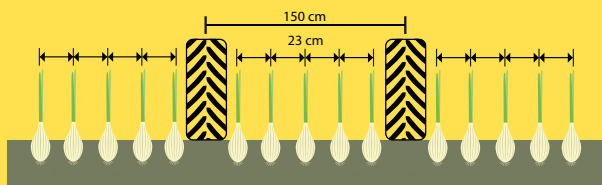

PP150 - 15 rangs
Largeur voie 150