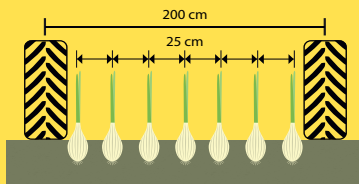

Déterminez le nombre de plants par mètre et trouvez facilement le bon réglage dans le tableau des pignons.

La Koningsplanter

La planteuse de précision PP de WIFO dispose de l'élément de plantation renommé de la Koningsplanter. La Koningsplanter a prouvé au fil des années qu'elle permettait de porter la plantation d'oignons à un niveau supérieur. La PP est conviviale et facile à régler en fonction de la distance de plantation souhaitée. En raison de la suspension parallèle du soc, non seulement la distance mais aussi la profondeur restent constantes.

Options et versions:

- Espacement des rangs plus large pour les échalotes ou la culture biologique
- Écartement des roues différent
- Construction traînée plutôt que suspendue
- Rehausse de trémie
- Kit de pulvérisation
- Clôture de rang
- Contrôle d'anomalie
- Entraînement hydraulique

PP50 - 5 rangs
Largeur voie 150

PP150 - 15 rangs
Largeur voie 150

PP100 - 10 rangs | PP110 - 11 rangs
Largeur voie 300 cm

PP60 - 6 rangs
Largeur voie 180 cm

PP120 - 12 rangs
Largeur voie 180 cm

PP70 - 7 rangs
Largeur voie 200 cm

PP150 - 15 rangs
Largeur voie 200 cm

PP80 - 8 rangs
Largeur voie 225 cm

PP160 - 16 rangs
Largeur voie 225 cm

Configurations différentes sur demande

PLANTEUSE D'OIGNONS DE PRÉCISION

WIFO-Anema BV ■ www.wifo.nl ■ info@wifo.nl ■ T +31 (0)518-411318