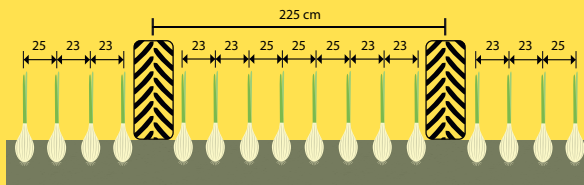

Déterminez le nombre de plants par mètre et trouvez facilement le bon réglage dans le tableau des pignons.

La Koningsplanter

La planteuse de précision PP de WIFO dispose de l'élément de plantation renommé de la Koningsplanter. La Koningsplanter a prouvé au fil des années qu'elle permettait de porter la plantation d'oignons à un niveau supérieur. La PP est conviviale et facile à régler en fonction de la distance de plantation souhaitée. En raison de la suspension parallèle du soc, non seulement la distance mais aussi la profondeur restent constantes.

Options et versions:

- Espacement des rangs plus large pour les échalotes ou la culture biologique
- Écartement des roues différent
- Construction traînée plutôt que suspendue
- Rehausse de trémie
- Kit de pulvérisation
- Clôture de rang
- Contrôle d'anomalie
- Entraînement hydraulique

PP50 - 5 rangs
Largeur voie 150

PP150 - 15 rangs
Largeur voie 150

PP100 - 10 rangs | PP110 - 11 rangs
Largeur voie 300 cm

PP60 - 6 rangs
Largeur voie 180 cm

PP120 - 12 rangs
Largeur voie 180 cm

PP70 - 7 rangs
Largeur voie 200 cm

PP150 - 15 rangs
Largeur voie 200 cm

PP80 - 8 rangs
Largeur voie 225 cm

PP160 - 16 rangs
Largeur voie 225 cm

Configurations différentes sur demande

PLANTEUSE D'OIGNONS DE PRÉCISION

WIFO-Anema BV ■ www.wifo.nl ■ info@wifo.nl ■ T +31 (0)518-411318