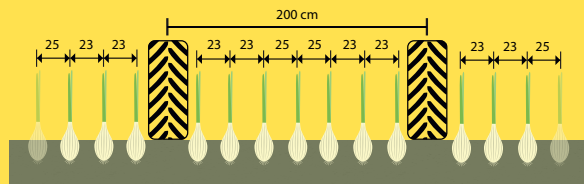

Déterminez le nombre de plants par mètre et trouvez facilement le bon réglage dans le tableau des pignons.

La Koningsplanter

La planteuse de précision PP de WIFO dispose de l'élément de plantation renommé de la Koningsplanter. La Koningsplanter a prouvé au fil des années qu'elle permettait de porter la plantation d'oignons à un niveau supérieur. La PP est conviviale et facile à régler en fonction de la distance de plantation souhaitée. En raison de la suspension parallèle du soc, non seulement la distance mais aussi la profondeur restent constantes.

Options et versions:

- Espacement des rangs plus large pour les échalotes ou la culture biologique
- Écartement des roues différent
- Construction traînée plutôt que suspendue
- Rehausse de trémie
- Kit de pulvérisation
- Clôture de rang
- Contrôle d'anomalie
- Entraînement hydraulique

PP50 - 5 rangs
Largeur voie 150

PP150 - 15 rangs
Largeur voie 150

PP100 - 10 rangs | PP110 - 11 rangs
Largeur voie 300 cm

PP60 - 6 rangs
Largeur voie 180 cm

PP120 - 12 rangs
Largeur voie 180 cm

PP70 - 7 rangs
Largeur voie 200 cm

PP150 - 15 rangs
Largeur voie 200 cm

PP80 - 8 rangs
Largeur voie 225 cm

PP160 - 16 rangs
Largeur voie 225 cm

Configurations différentes sur demande

PLANTEUSE D'OIGNONS DE PRÉCISION

WIFO-Anema BV ■ www.wifo.nl ■ info@wifo.nl ■ T +31 (0)518-411318