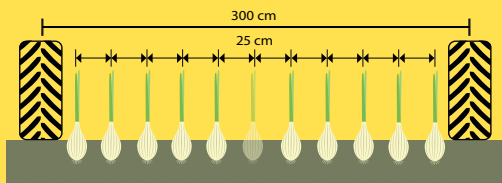

La planteuse de précision PP dispose d'une trémie facile à remplir. Depuis la trémie, le matériel de plantation est acheminé vers les éléments de plantation par des clapets de dosage réglables. Ici, le système vibrant aligne les oignons sur une seule rangée, après quoi ils sont positionnés avec précision par le tapis à tétines.

Déterminez le nombre de plants par mètre et trouvez facilement le bon réglage dans le tableau des pignons.

La Koningsplanter

La planteuse de précision PP de WIFO dispose de l'élément de plantation renommé de la Koningsplanter. La Koningsplanter a prouvé au fil des années qu'elle permettait de porter la plantation d'oignons à un niveau supérieur. La PP est conviviale et facile à régler en fonction de la distance de plantation souhaitée. En raison de la suspension parallèle du soc, non seulement la distance mais aussi la profondeur restent constantes.

Options et versions:

- Espacement des rangs plus large pour les échalotes ou la culture biologique
- Écartement des roues différent
- Construction traînée plutôt que suspendue
- Rehausse de trémie
- Kit de pulvérisation
- Clôture de rang
- Contrôle d'anomalie
- Entraînement hydraulique

PP50 - 5 rangs
Largeur voie 150

PP150 - 15 rangs
Largeur voie 150

PP100 - 10 rangs | PP110 - 11 rangs
Largeur voie 300 cm

PP60 - 6 rangs
Largeur voie 180 cm

PP120 - 12 rangs
Largeur voie 180 cm

PP70 - 7 rangs
Largeur voie 200 cm