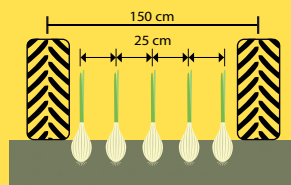

1. Canal d'alimentation
2. Canal de séparation
3. Bande transporteuse et tapis à tétines
4. Roue de jauge et de pression
5. Soc

Précision à haute capacité

Avec la planteuse de précision PP de WIFO, vous plantez à des distances précises avec une vitesse d'avancement de 6 km par heure. Grâce à cela, la planteuse de précision PP atteint le double de la capacité d'un système de plantation d'oignons pneumatique (maximum 3 km par heure).

La planteuse de précision PP dispose d'une trémie facile à remplir. Depuis la trémie, le matériel de plantation est acheminé vers les éléments de plantation par des clapets de dosage réglables. Ici, le système vibrant aligne les oignons sur une seule rangée, après quoi ils sont positionnés avec précision par le tapis à tétines.

Déterminez le nombre de plants par mètre et trouvez facilement le bon réglage dans le tableau des pignons.

La Koningsplanter

La planteuse de précision PP de WIFO dispose de l'élément de plantation renommé de la Koningsplanter. La Koningsplanter a prouvé au fil des années qu'elle permettait de porter la plantation d'oignons à un niveau supérieur. La PP est conviviale et facile à régler en fonction de la distance de plantation souhaitée. En raison de la suspension parallèle du soc, non seulement la distance mais aussi la profondeur restent constantes.

Options et versions:

- Espacement des rangs plus large pour les échalotes ou la culture biologique
- Écartement des roues différent
- Construction traînée plutôt que suspendue
- Rehausse de trémie
- Kit de pulvérisation
- Clôture de rang
- Contrôle d'anomalie
- Entraînement hydraulique