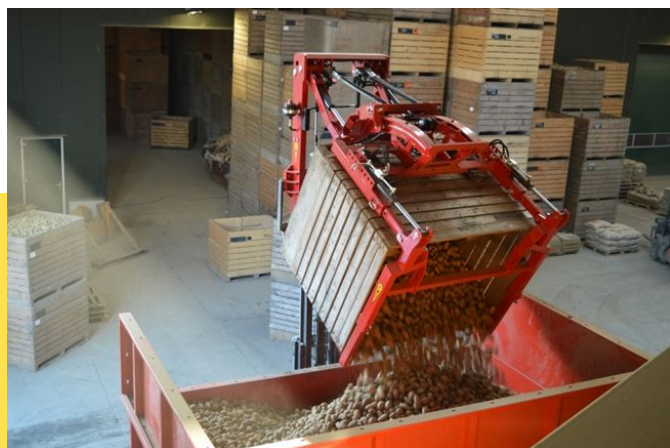

Voorover kistenkantelaar 150°

- Geen draaipunten naast de kist
- 150° kantelhoek
- Geschikt voor kisten met en zonder onderdek
- Kistdiepte instelbaar van 1000 tot 1200 mm
- Kisthoogte instelbaar van 975 tot 1275 mm
- Snelvergrendelsysteem FEM3
- Met twee verstelbare vorken
- Inclusief slangen en snelkoppelingen
- Standaard met volgordeventiel (2 slangen aansluiting)

Type	Max. draagvermogen	Max. rotatievermogen	Voorbouw lengte	Center of Gravity	Gewicht	Adviesprijs
K95	2750 kg	2000 kg	460 mm	355 mm	975 kg	€ 17750,-

Opties

- Snelvergrendelsysteem FEM4 (i.p.v. FEM3) € 300,-
- Bovenklem op kistrand voor kisten van 1800 mm breed € 150,-
- Bovenklem met uitschuifbare delen voor kisten vanaf 1800 mm tot en met 2400 mm breed € 125,-
- Uitgevoerd met verbreed vorkenbord + 4 verstelbare vorken (voor kisten van 2400 mm breed) € 1100,-
- Aanbouw aan verreiker