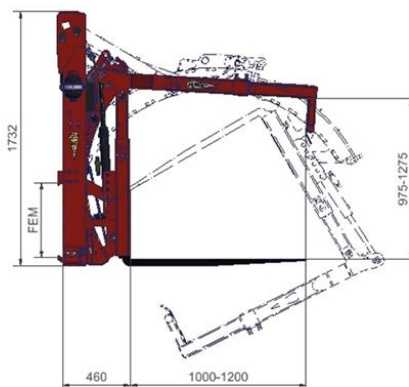

K95 forward tipping box rotator